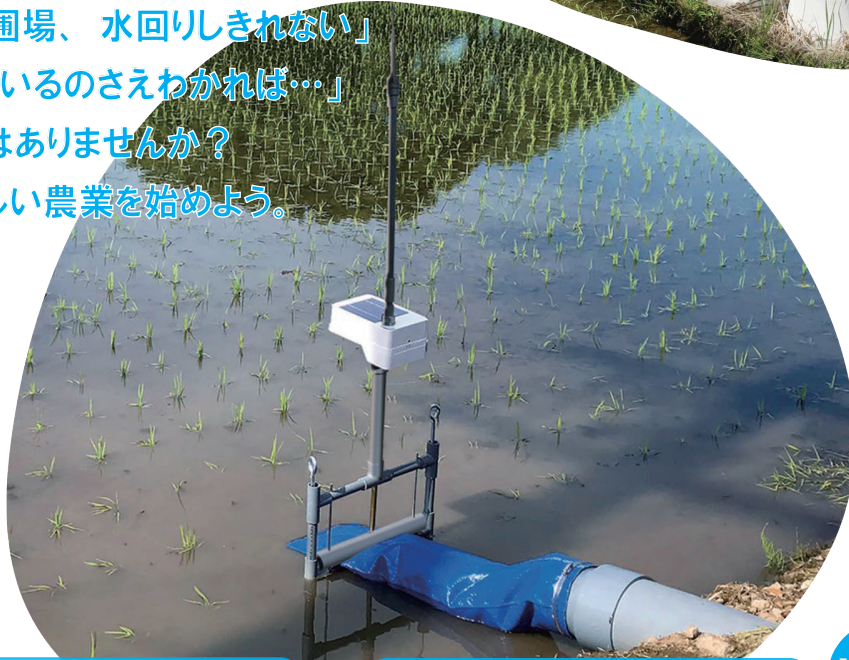

「水回りが大変…」

「たくさんの圃場、水回りきれない」

「水が入っているのさえわかれば…」

そんな思いはありませんか？

farmo で新しい農業を始めよう。