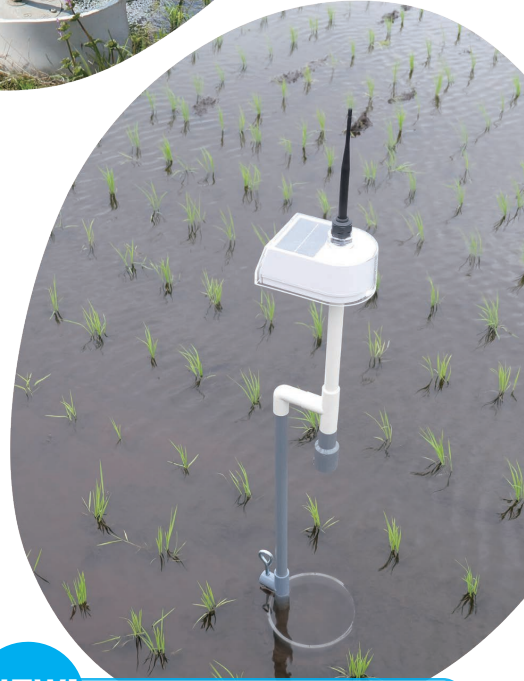

「水回りが大変…」

「たくさんの圃場、水回りきれない」

「水が入っているのさえわかれば…」

そんな思いはありませんか？

farmo で新しい農業を始めよう。