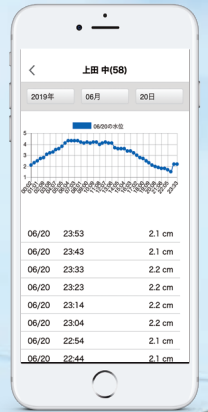

## どこにいても田んぼの水位が分かる

水位センサは本体を設置し、アプリをダウンロードするだけのシンプルな水位監視システムです。田んぼ1枚につき1台設置することで、遠く離れた田んぼでも水位がわかり、水回りに関する時間や労力を節約できます。

(水田ファーム通信の流れ)

## 見やすいデータ・地図表示

圃場の水位を10分間隔で取得し送信します。水位センサは簡単に移動して設置できますので、測りたい場所で測定でき見やすい画面でいつでもチェックできます。

データ表示

地図

グラフ