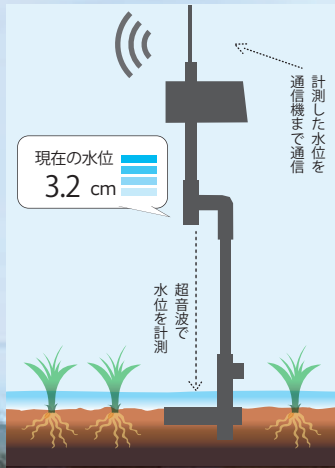

#### ■対応バルブについて

さまざまな主要バルブに対応。この他8~11mmの四角柱の軸に取り付けできます。届いたその日からお使いいただけます。

## どこにいても田んぼの水位が分かる

水位センサは本体を設置し、アプリをダウンロードするだけのシンプルな水位監視システムです。田んぼ1枚につき1台設置することで、遠く離れた田んぼでも水位がわかり、水回りに関する時間や労力を節約できます。

(水田ファーム通信の流れ)

## 見やすいデータ・地図表示

圃場の水位を10分間隔で取得し送信します。水位センサは簡単に移動して設置できますので、測りたい場所で測定でき見やすい画面でいつでもチェックできます。

データ表示

地図

グラフ